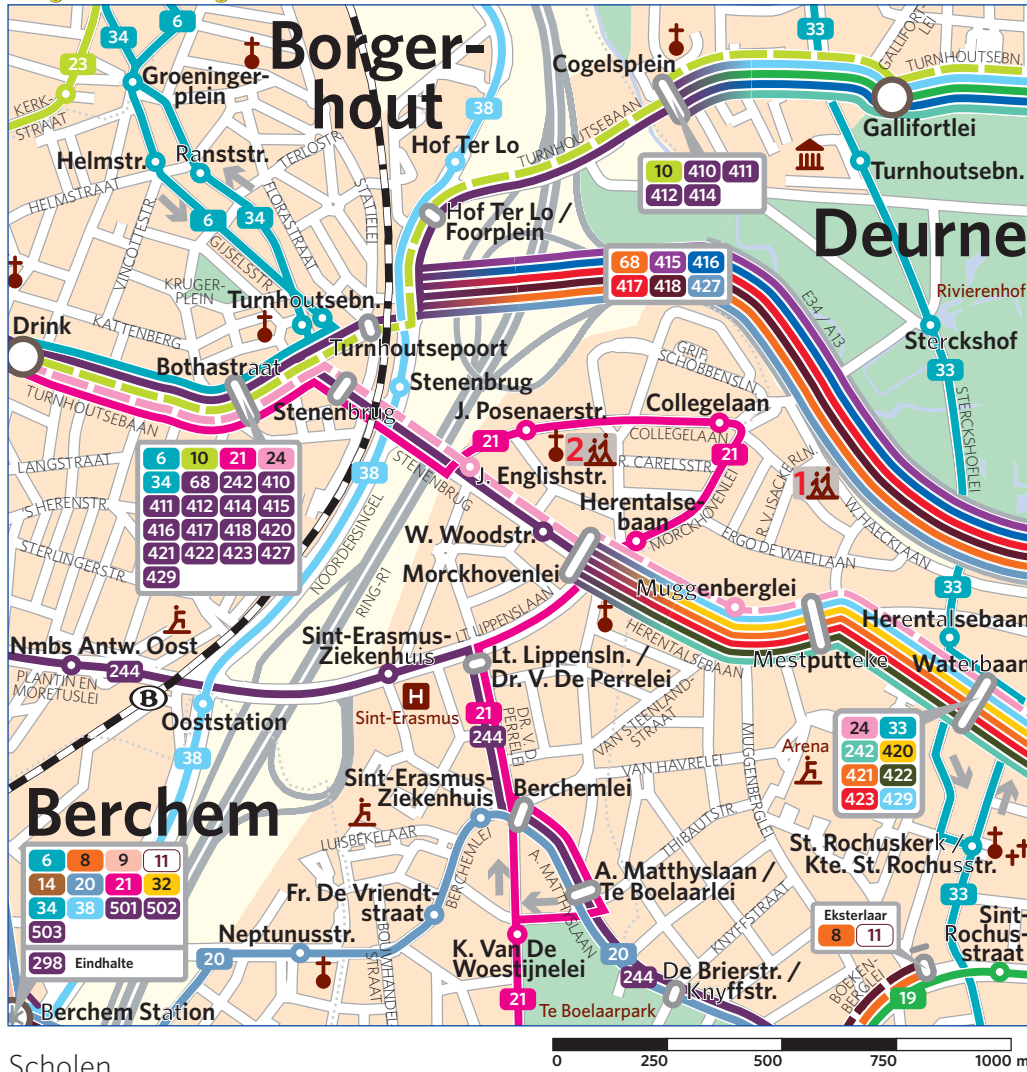

Borgerhout Collegelaan

Scholen

1 **Stedelijke Bu.S.O.-school Ertbrugge** - Joseph Deckerslaan 2A, 2100 Deurne
Tel. 03 328 05 70 - e-mail: sibso6@ow.antwerpen.be

2 **Xaveriuscollege** - Collegelaan 36, 2140 Borgerhout
Tel. 03 235 88 32 - e-mail: secretariaat@xaveriuscollege.be

In 3 stappen naar school

1) Kijk in de **eerste kolom** van de tabel. Staat je woonplaats erbij? Dan kan je rechtstreeks naar school met één bus of tram. Enkel de belangrijkste vertrekhaltes van elke (deel)gemeente staan in de tabel. Er kan dus een halte nog dichterbij huis zijn. Staat je gemeente er niet bij? Wellicht lukt het dan met een overstap op de Rooseveltplaats of elders (tekst in blauw).
2) Kijk in de **andere kolommen** voor de details van je rit.
3) Kijk op de **kaart** om te zien aan welke halte je best afstapt. Je ziet meteen hoe je van daar vlot naar je school wandelt.