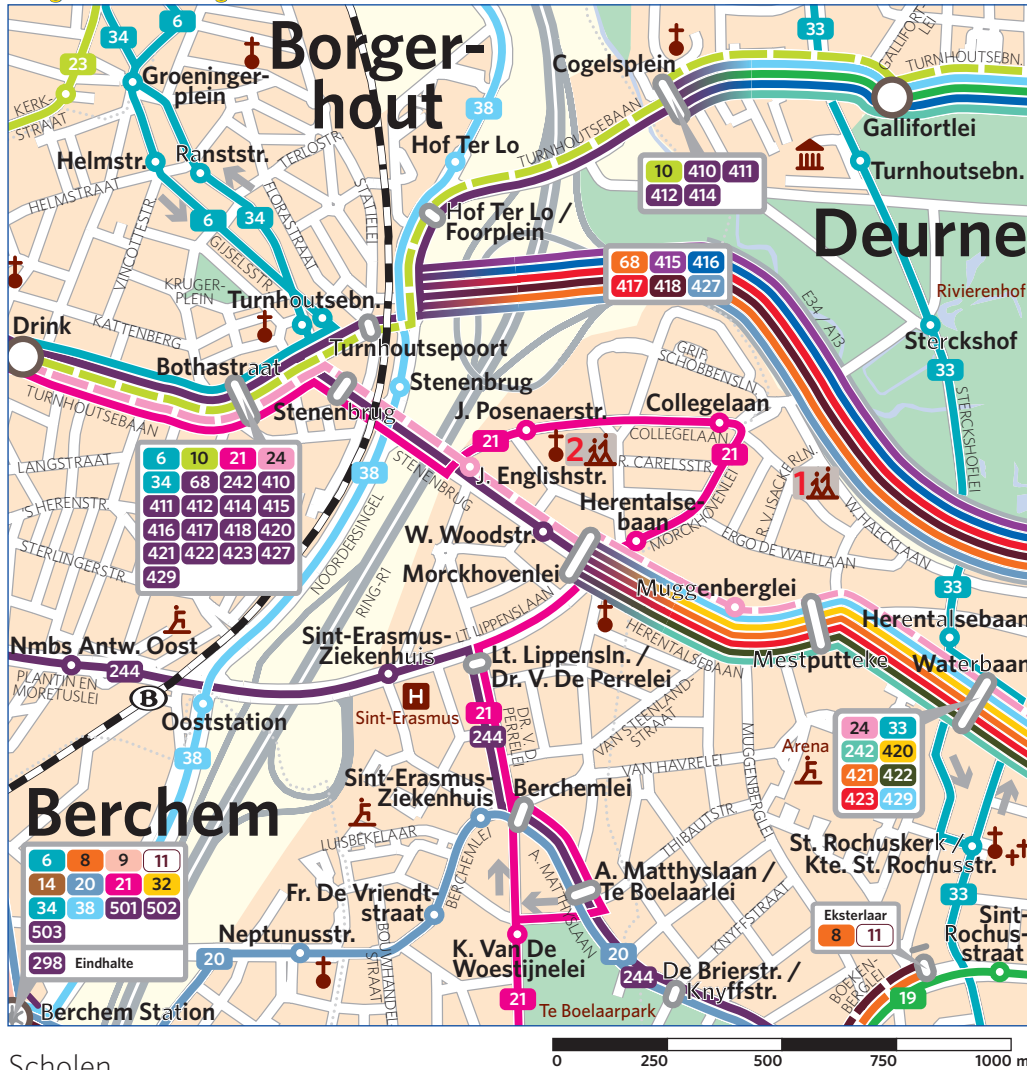

Borgerhout Collegelaan

Scholen

1 Stedelijke Bu.S.O.-school Ertbrugge - Joseph Deckerslaan 2A, 2100 Deurne
Tel. 03 328 05 70 - e-mail: sibso6@ow.antwerpen.be

2 Xaveriuscollege - Collegelaan 36, 2140 Borgerhout
Tel. 03 235 88 32 - e-mail: secretariaat@xaveriuscollege.be

In 3 stappen naar school

1) Kijk in de **eerste kolom** van de tabel. Staat je woonplaats erbij? Dan kan je rechtstreeks naar school met één bus of tram. Enkel de belangrijkste vertrekhaltes van elke (deel)gemeente staan in de tabel. Er kan dus een halte nog dichterbij huis zijn. Staat je gemeente er niet bij? Wellicht lukt het dan met een overstap op de Rooseveltplaats of elders (tekst in blauw).
2) Kijk in de **andere kolommen** voor de details van je rit.
3) Kijk op de **kaart** om te zien aan welke halte je best afstapt. Je ziet meteen hoe je van daar vlot naar je school wandelt.